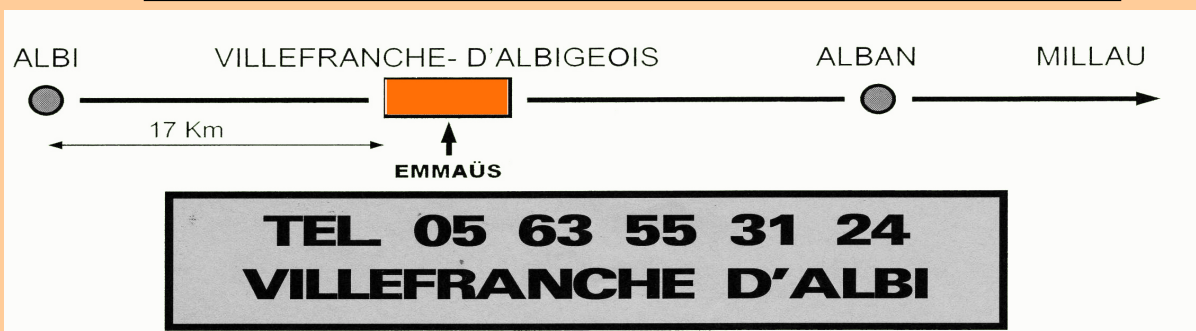

Grande vente
solidaire

EMMAÜS

Fondateur Abbé Pierre

Opération vide-cour

Samedi 12 Juillet de 10h à 12h et de 14h à 18h

Dimanche 13 Juillet de 14h à 18h

2014

A LA COMMUNAUTE DE VILLEFRANCHE D' ALBI